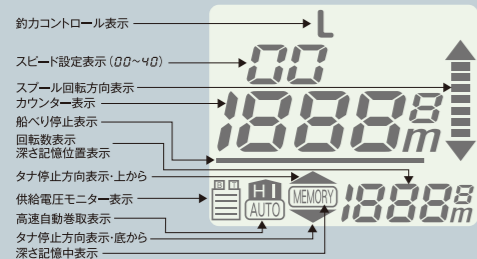

HIGH POWER WORLD ONE

The sea of the world

US-50 (24V)

最大巻上速度 110m/分
瞬間最大巻上力 130kg

超大型回遊魚・マグロ釣り専用電動リール

大海の覇者

Champion

1. 他の追随を許さない圧倒的なパワー。
2. 釣力コントロール機能 (PAT.) 搭載で様々な大物に対応。
3. ダブルクラッチシステムにより、ドラグの設定を保持したままクラッチのオン・オフが可能。
4. ワンタッチフリーレバライン機構は、ターゲットの激走によるトラブルを解消します。

■ US-50 液晶画面表示

■ダブルクラッチシステム
スプールと駆動力の接続・分離が専用のクラッチレバーにより可能です。クラッチレバーを使用するとドラグの設定値はそのまま、スプールをフリーにすることができます。

US-50 PRO&AM

[PAT.]

品番	ドラグ耐力 (kg)	瞬間最大巻上力 (kg)	最大巻上速度 (m/分・無負荷時)	糸巻き量(号・m) NEWディープセンサー ナイロン糸	ボールベアリング数(個)	自重 (kg)	JANコード	本体価格 (円)
US-50 (24V)	34~80	130	110	20-1,600 30-1,000	17	15	01800	683,000