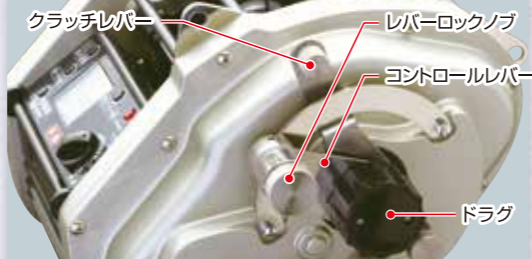

HIGH POWER WORLD ONE

The sea of the world

US-50 (24V)

最大巻上速度 110m/分
瞬間最大巻上力 130kg

超大型回遊魚・マグロ釣り専用電動リール

大海の覇者

Champion

1. 他の追随を許さない圧倒的なパワー。
2. 釣力コントロール機能 (PAT.) 搭載で様々な大物に対応。
3. ダブルクラッチシステムにより、ドラグの設定を保持したままクラッチのオン・オフが可能。
4. ワンタッチフリーレバライン機構は、ターゲットの激走によるトラブルを解消します。

■ US-50 液晶画面表示

■ダブルクラッチシステム
スプールと駆動力の接続・分離が専用のクラッチレバーにより可能です。クラッチレバーを使用するとドラグの設定値はそのまま、スプールをフリーにすることができます。

US-50 PRO&AM

[PAT.]

品番	ドラグ耐力 (kg)	瞬間最大巻上力 (kg)	最大巻上速度 (m/分・無負荷時)	糸巻き量(号・m) NEWディープセンサー ナイロン糸	ボールベアリング数(個)	自重 (kg)	JANコード	本体価格 (円)
US-50 (24V)	34~80	130	110	20-1,600 30-1,000	17	15	01800	683,000