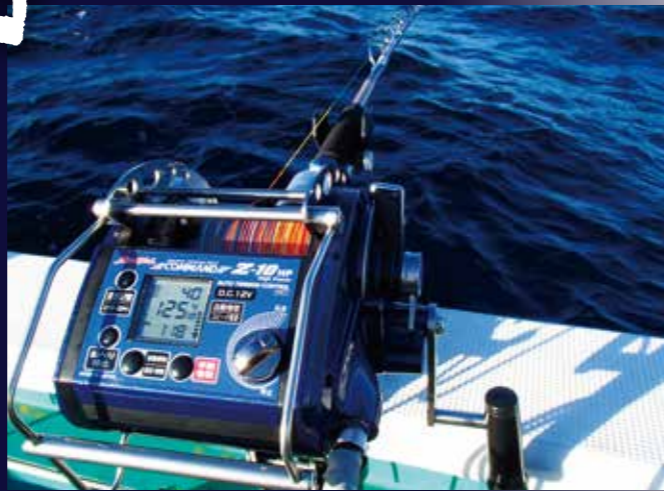

会心の一撃

High Power

1. CZ-20クラスのパワー(瞬間最大巻上力)を発揮する新型モーター搭載(CZ-10SPと共通)。
2. モーターの力を極限まで引き出す、「ファイティングモード」採用。根まわりでの大物釣りに絶大な威力を発揮。
※「ファイティングモード」とは、魚とのやり取りを自動制御し、モーターへの負担を減らす「釣力コントロール(PAT.)」を限定的に解除できる新機能です。
3. 本体色はシックな色合いの中に高級感をもたせたダークブルー・メタリック塗装。
4. ファイト時の手巻きアシストにも着目した大型パワーハンドル&手巻きギア比(1:2.5)

CZ-10HP(12V)
最大巻上速度 90m/分
瞬間最大巻上力 110kg

CZ-10HP(24V)
最大巻上速度 90m/分
瞬間最大巻上力 115kg

CZ-9の上位機種。 ファイティングモード搭載のCZ-10HP(ハイパワー)

■ファイティングモード

釣力コントロール機能(PAT.)を限定的に解除。過負荷停止を3回繰り返すまで、モーターパワーをより発揮してのやり取りが可能です(過負荷停止を3回繰り返すと自動的に釣力コントロールモードに戻り、モーターの保護を優先します)。

ファイティングモード時は液晶画面の釣力コントロール表示が消えています。

■CZ-10HP液晶画面表示(バックライトは常時点灯)

バックライト
LEDの反射方式を変更し、液晶画面全体を明るくすることに成功。薄暗い時間帯や夜釣りでの操作に威力を発揮します。

品番	ドラッグ耐力 (kg)	瞬間最大巻上力 (kg)	最大巻上速度 (m/分・無負荷時)	糸巻き量(号・m)		ボールベアリング数(個)	自重 (kg)	JANコード	本体価格 (円)
				NEWディープセンサー	クリック式音ブレーキシステム				
CZ-10HP (12V)	40~110	110	90	10-1,600 12-1,400	20- 800 30- 500	10	5.3	04412	311,000
CZ-10HP (24V)	40~110	115	90	15- 900		10	5.3	04429	324,000