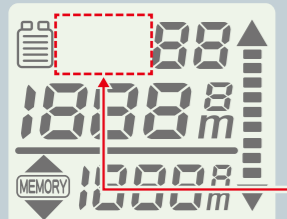

CZ-10HP(12V)
最大巻上速度 90m/分
瞬間最大巻上力 110kg

CZ-10HP(24V)
最大巻上速度 90m/分
瞬間最大巻上力 115kg

CZ-9の上位機種。 ファイティングモード搭載のCZ-10HP(ハイパワー)

■ファイティングモード

釣力コントロール機能(PAT.)を限定的に解除。過負荷停止を3回繰り返すまで、モーターパワーをより発揮してのやり取りが可能です(過負荷停止を3回繰り返すと自動的に釣力コントロールモードに戻り、モーターの保護を優先します)。