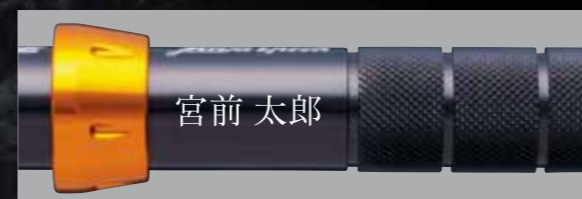

マキシマムパワー プレミアムゴールド(バット込)

パワーファイター ディープキング(バット込)

揺るぎない存在感。 大海を征する強者たちへ。

前人未到の境地を目指し、前代未聞の大物を釣り上げる。
釣り人なら誰もが願う、「夢舞台」でのファイトシーン。
極限のやり取りにふさわしい、至高のロッドが今ここに。

本質を追求したスペシャルモデル。

オールグラス製ロッドにこだわるミヤエポックが、遂にたどり着いた最高傑作。
「チューブラー」と「ソリッド」、それぞれの特長を生かした2アイテムが、
まだ見ぬ大物との出会いを実現してくれます。

■オリジナルロゴ入りグリップ

「プレミアムゴールド」「ディープキング」とともに「ミヤエポック」オリジナルの
ロゴ入り人工レザーグリップを採用。

■名入れレーザー加工

標準装備の「パワーバットGG」には、レーザー加工による
名入れをサービス。ご希望の名前やチーム名が入れられます。
※名入れサービスには加工上の制限がございます。
詳しくはお問い合わせください。

MAXIMUM POWER PREMIUM GOLD

超大物対応の厚巻きチューブラー仕様

マキシマムパワー プレミアム ゴールド

伝説のロッド「マキシマムパワー」が進化を遂げ、
大物用ロッドの最高峰としてリバイバル。
世界のフィールドで未知なる大物と闘うための、別注「厚巻きチューブラー」仕様。
強烈な引き込みにも耐えうるバットパワーを武器に、
ターゲットとのやり取りを征します。

ガイドのホールド性能にこだわったトリプルラッピング仕様
デザイン性と強度を兼ね備えたゴールドフレームガイド
(IGHNST+IGHBSG+IGRBSG=計10個)
最高峰ロッドにふさわしいアワビシート貼り&クロス巻き

品番	全長 (m)	継数 (本)	仕舞寸法 (m)	自重 (g)	先径 (mm)	元径 (mm)	錘負荷 (号)	JANコード	本体価格 (円)
PG215H	2.15	1	1.85	820	4.7	16.5	300~600	36864	195,000

MADE IN JAPAN

POWER FIGHTER DEEP KING

超深海にも対応可能なソリッド仕様

パワーファイター ディープキング

ベストセラー「パワーファイター」の血脈を受け継ぐ、深海用ロッドの頂点。
The king of deepsea rod. 1,000mオーバーの超深海からもアタリを伝える
穂先、大物の強引にも耐える胴の「粘り」、浮かせ切る「腰」。
経験と技術を結集させた逸品。