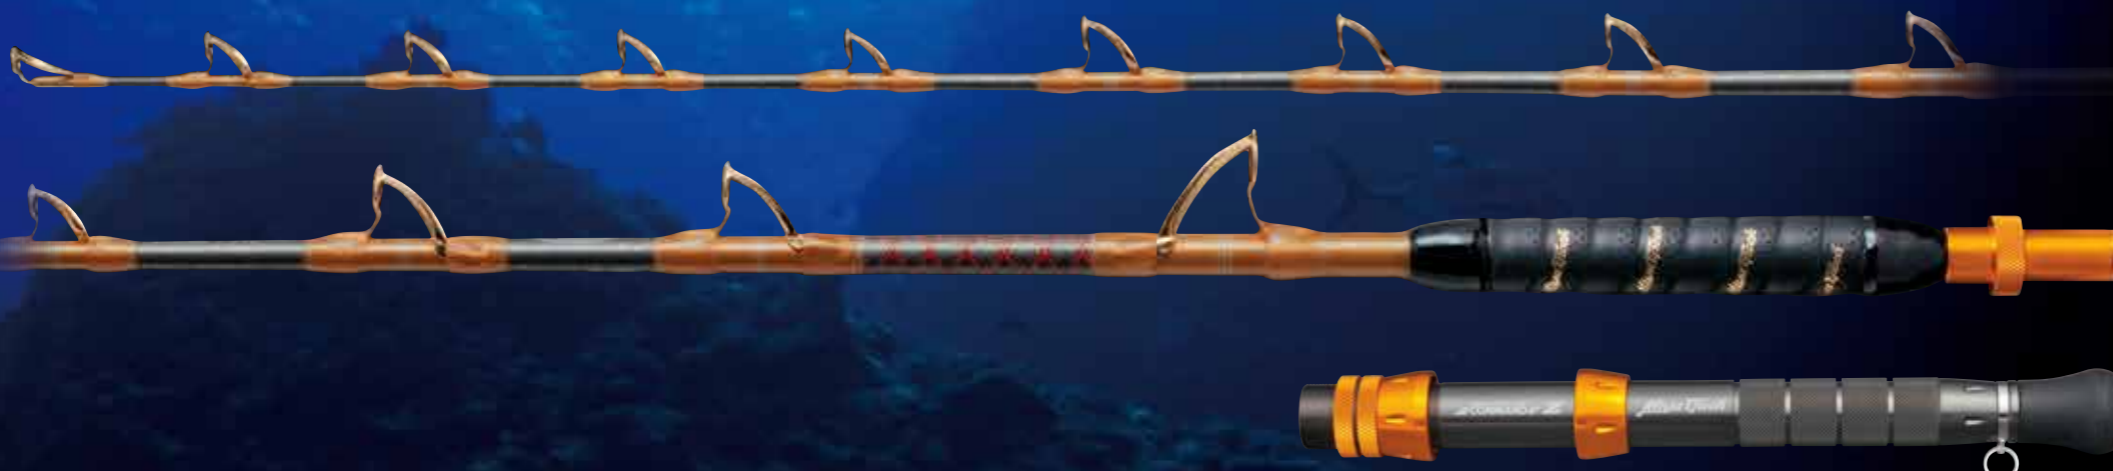

マキシマムパワー プレミアムゴールド(バット込)

パワーファイター ディープキング(バット込)

揺るぎない存在感。 大海を征する強者たちへ。

前人未到の境地を目指し、前代未聞の大物を釣り上げる。
釣り人なら誰もが願う、「夢舞台」でのファイトシーン。
極限のやり取りにふさわしい、至高のロッドが今ここに。

本質を追求したスペシャルモデル。

オールグラス製ロッドにこだわるミヤエポックが、遂にたどり着いた最高傑作。
「チューブラー」と「ソリッド」、それぞれの特長を生かした2アイテムが、
まだ見ぬ大物との出会いを実現してくれます。

■オリジナルロゴ入りグリップ

「プレミアムゴールド」「ディープキング」とともに「ミヤエポック」オリジナルの
ロゴ入り人工レザーグリップを採用。

■名入れレーザー加工

標準装備の「パワーバットGG」には、レーザー加工による
名入れをサービス。ご希望の名前やチーム名が入れられます。
※名入れサービスには加工上の制限がございます。
詳しくはお問い合わせください。

MAXIMUM POWER PREMIUM GOLD

超大物対応の厚巻きチューブラー仕様

マキシマムパワー プレミアム ゴールド

伝説のロッド「マキシマムパワー」が進化を遂げ、
大物用ロッドの最高峰としてリバイバル。
世界のフィールドで未知なる大物と闘うための、別注「厚巻きチューブラー」仕様。
強烈な引き込みにも耐えうるバットパワーを武器に、
ターゲットとのやり取りを征します。

ガイドのホールド性能にこだわったトリプルラッピング仕様
デザイン性と強度を兼ね備えたゴールドフレームガイド
(IGHNST+IGHBSG+IGRBSG=計10個)
最高峰ロッドにふさわしいアワビシート貼り&クロス巻き

品番	全長 (m)	継数 (本)	仕舞寸法 (m)	自重 (g)	先径 (mm)	元径 (mm)	錘負荷 (号)	JANコード	本体価格 (円)
PG215H	2.15	1	1.85	820	4.7	16.5	300~600	36864	195,000

MADE IN JAPAN

POWER FIGHTER DEEP KING

超深海にも対応可能なソリッド仕様

パワーファイター ディープキング

ベストセラー「パワーファイター」の血脈を受け継ぐ、深海用ロッドの頂点。
The king of deepsea rod. 1,000mオーバーの超深海からもアタリを伝える
穂先、大物の強引にも耐える胴の「粘り」、浮かせ切る「腰」。
経験と技術を結集させた逸品。