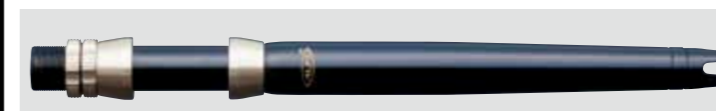

オプションバット(別売)

■パワーバットGGロング

本体価格(円) 30,000
JANコード 36741

■適応ロッド

・プレミアム ゴールド
・ディープキング