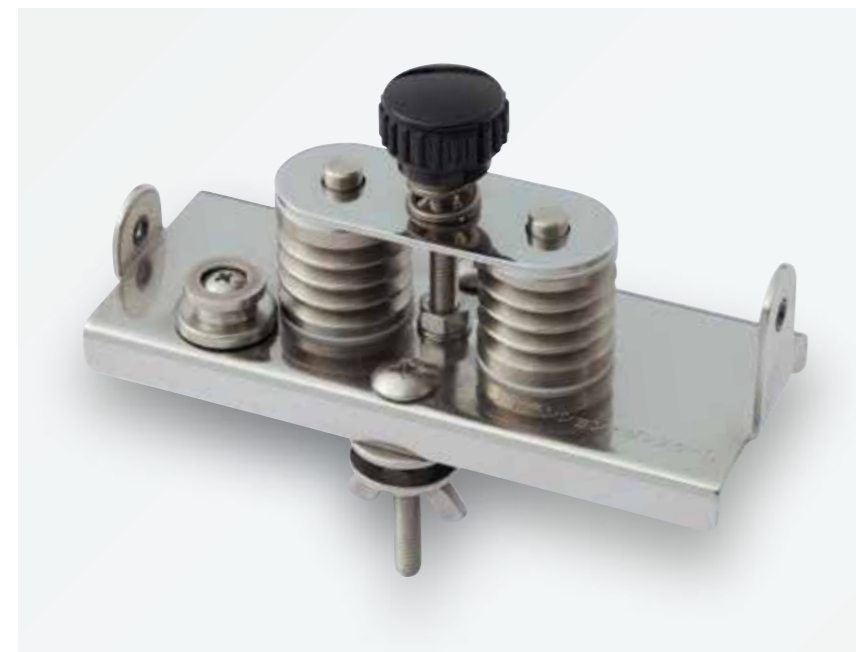

ミヤ・テンションアジャスターS PAT.

釣り糸巻き取り負荷調整器 **最大負荷 約5kg**

- 錆に強い高級ステンレス製です。
- 対応リール：両軸リールから電動リールまで可能。

JANコード 41349
本体価格(円) 9,500

— ジガーにこの1台! —

- ジギングの際、スプールに糸が食い込むトラブルを防げます。
- テンションアジャスターSをロッドにセットするだけで、お好みのテンションでPEラインを巻くことが可能です。

- 糸を巻いているボビンには負荷が掛かりませんので、糸が食い込みません。

■注意
(1) 細いPEやナイロンラインは、スリップしますので使用できません。
(2) 長時間巻かれると熱を持ちますので、PEは一度水に濡らしてからご使用下さい。

水中集魚ライト 漆黒の深海を駆ける閃光は際立つ集魚効果を誇ります。

FLASH CAPSULE 様々な点滅パターンからお選びください。

ミヤ・フラッシュカプセル PROタイプ

水深1,400mまで対応できる超深海タイプ

- 単2形乾電池1本で約20時間連続発光できる省エネ設計。
 - 発光能力は、アルカリ乾電池で14時間連続発光した後も、1分間に20回の閃光が得られる高性能。
 - ボールベアリング入りスイベル付き。
- ※充電式の電池のご使用は絶対に避けてください。
ご使用時は電池ケースと発光カプセルを十分に締め、浸水にご注意ください。

ミヤ・フラッシュカプセル LED/S

水深1,000mまで対応

- 集魚効果抜群のフラッシュカプセルがLEDで登場!
 - 水深1,000mまで対応。
 - 使いやすいコンパクトタイプ
 - 単4形乾電池1本で約8時間連続発光できる省エネ設計。
- ※充電式の電池のご使用は絶対に避けてください。
ご使用時は電池ケースと発光カプセルを十分に締め、浸水にご注意ください。

ミヤ・フラッシュカプセル LED/DX

水深1,000mまで対応。フィン付き