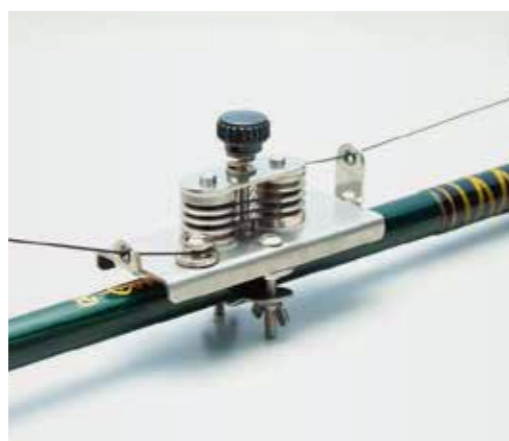

ミヤ・テンションアジャスターS PAT.

釣り糸巻き取り負荷調整器 **最大負荷 約5kg**

- 錆に強い高級ステンレス製です。
- 対応リール：両軸リールから電動リールまで可能。

JANコード 41349
本体価格(円) 9,500

— ジガーにこの1台! —

- ジギングの際、スプールに糸が食い込むトラブルを防げます。
- テンションアジャスターSをロッドにセットするだけで、お好みのテンションでPEラインを巻くことが可能です。

■注意
(1) 細いPEやナイロンラインは、スリップしますので使用できません。
(2) 長時間巻かれると熱を持ちますので、PEは一度水に濡らしてからご使用下さい。

ミヤ・テンションアジャスター PAT.

大型電動リール・釣り糸巻き取り負荷調整器 **最大負荷 約10kg**

- 一人でも糸巻きができます。
- サビに強い高級ステンレス製です。
- リールシート付き、パイプ装備。

JANコード 41325
本体価格(円) 29,000

- 糸を巻いているボビンには負荷が掛かりませんので、糸が食い込みません。

■注意
(1) 細いPEやナイロンラインは、スリップしますので使用できません。
(2) 長時間巻かれると熱を持ちますので、PEは一度水に濡らしてからご使用下さい。

水中集魚ライト 漆黒の深海を駆ける閃光は際立つ集魚効果を誇ります。

FLASH CAPSULE 様々な点滅パターンからお選びください。

ミヤ・フラッシュカプセル PROタイプ

水深1,000mまで対応

- 集魚効果抜群のフラッシュカプセルがLEDで登場!
 - 水深1,000mまで対応。
 - 使いやすいコンパクトタイプ
 - 単4形乾電池1本で約8時間連続発光できる省エネ設計。
- ※充電式の電池のご使用は絶対に避けてください。
ご使用時は電池ケースと発光カプセルを十分に締め、浸水にご注意ください。

ミヤ・フラッシュカプセル LED/DX

水深1,000mまで対応。フィン付き