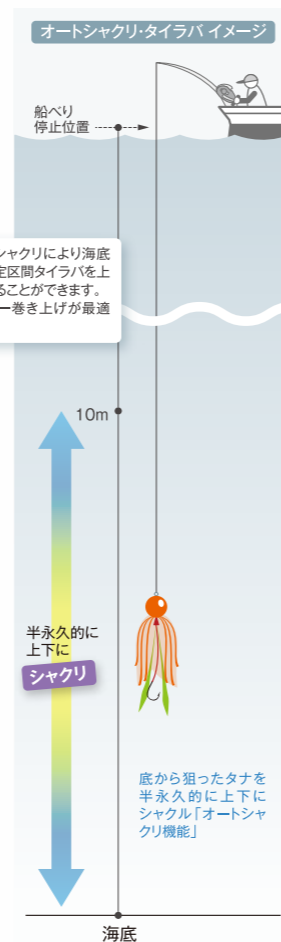

■左レバー方式
左レバー方式採用によりハンドルでの巻き取り時にもドラッグ調整が可能です。

COMMAND **AUTO** シリーズ

AC-3JPC (12V)

最大巻上速度 150m/分
瞬間最大巻上力 55kg

AC-3JP (12V)

最大巻上速度 150m/分
瞬間最大巻上力 43kg

自動釣機型式認定
出願中

AC-3JP (24V)

最大巻上速度 150m/分
瞬間最大巻上力 50kg

自動釣機型式認定
出願中

■コマセ巻き上げ機能

イサキやアジ、サバなどコマセを撒き釣りに便利な「コマセ巻き上げ」機能。任意のタナから仕掛けをシャクリ上げ、コマセを撒き、一定時間休止後、船べりまで自動で巻き上げます。基本設定済み。設定は変更可能です。深さ記憶機能と連動させることで、自動でタナで停止し、コマセ巻き上げを開始します。慣れれば複数台を操作して、手返しを大幅にアップできます。

■オートシャクリ機能

「オートクラッチ」に、「シャクリ機能」を連動させることで、自動制御による連続した誘いを可能にしました。これが「オートシャクリ機能」です。シャクリの[長さ][休止時間][回数]を自由に設定することが可能で、名前(Jigging PRO)の由来ともなったジギングやエビング、タイラバ、イカ釣りに威力を発揮します。すでに初期設定が入力済みですので、まずは一度「オートシャクリ機能」をお試しください。