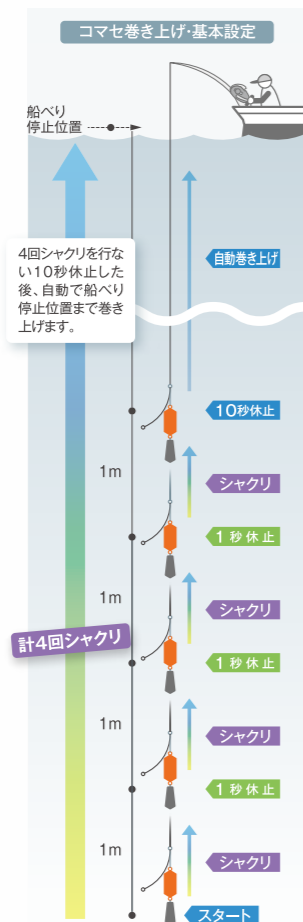

最強の 技巧派

Technician

- さまざまな誘いを演出できる3つの機能
 - 超スロー巻き上げ
タチウオやアカムツに効果的なゆっくりとしたリーリング
 - コマセ巻き上げ
狙いのタナで自動停止後、電子制御でマキエワーク&自動巻取
 - オートシャクリ
半永久的に、シャクリ上げては下ろす連続した誘いが可能
- スイッチひとつでクラッチのON/OFFが可能なオートクラッチシステム
- ドラッグの微調整が可能な多板式ドラッグシステム
- 簡単、シンプルな糸巻き入力方法
- 全国のプロ漁師向けに24V仕様もラインナップ (AC-3JPのみ)
- LT深海対応の大容量スプール採用 (AC-3JPCのみ)
- 電源を切っても設定はそのまま「メモリー機能」搭載

■左レバー方式
左レバー方式採用によりハンドルでの巻き取り時にもドラッグ調整が可能です。

COMMAND **AUTO** シリーズ

AC-3JPC (12V)

最大巻上速度 150m/分
瞬間最大巻上力 55kg

AC-3JP (12V)

最大巻上速度 150m/分
瞬間最大巻上力 43kg

自動釣機型式認定
出願中

AC-3JP (24V)

最大巻上速度 150m/分
瞬間最大巻上力 50kg

自動釣機型式認定
出願中

■コマセ巻き上げ機能

イサキやアジ、サバなどコマセを撒き釣りに便利な「コマセ巻き上げ」機能。任意のタナから仕掛けをシャクリ上げ、コマセを撒き、一定時間休止後、船べりまで自動で巻き上げます。基本設定済み。設定は変更可能です。深さ記憶機能と連動させることで、自動でタナで停止し、コマセ巻き上げを開始します。慣れれば複数台を操作して、手返しを大幅にアップできます。