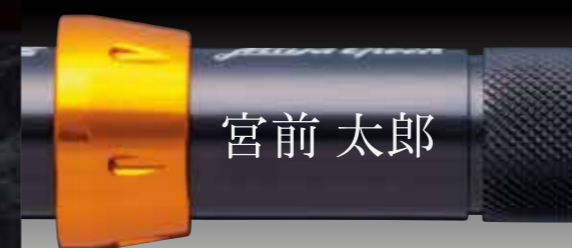

マキシマムパワー プレミアムゴールド(バット込)

パワーファイター ディープキング(バット込)

揺るぎない存在感。 大海を征する強者たちへ。

前人未到の境地を目指し、前代未聞の大物を釣り上げる。
釣り人なら誰もが願う、「夢舞台」でのファイトシーン。
極限のやり取りにふさわしい、至高のロッドが今ここに。

本質を追求したスペシャルモデル。

オールグラス製ロッドにこだわるミヤエポックが、遂にたどり着いた最高傑作。
「チューブラー」と「ソリッド」、それぞれの特長を生かした2アイテムが、
まだ見ぬ大物との出会いを実現してくれます。

- オリジナルロゴ入りグリップ
『プレミアムゴールド』『ディープキング』ともに「ミヤエポック」オリジナルの
ロゴ入り人工レザーグリップを採用。

宮前 太郎

名入れレーザー加工

標準装備の「パワーバットGG」には、レーザー加工による
名入れをサービス。ご希望の名前やチーム名が入られます。
※名入れサービスには加工上の制限がございます。
詳しくはお問い合わせください。

MAXIMUM POWER PREMIUM GOLD

超大物対応の厚巻きチューブラー仕様

マキシマムパワー プレミアム ゴールド

伝説のロッド『マキシマムパワー』が進化を遂げ、
大物用ロッドの最高峰としてリバイバル。
世界のフィールドで未知なる大物と闘うための、別注「厚巻きチューブラー」仕様。
強烈な引き込みにも耐えうるバットパワーを武器に、
ターゲットとのやり取りを征します。

ガイドのホールド性能にこだわったトリプルラッピング仕様
デザイン性と強度を兼ね備えたゴールドフレームガイド
(IGHNST+IGHBSG+IGRBBSG=計10個)
最高峰ロッドにふさわしいアワビシート貼り&クロス巻き

品番	全長 (m)	継数 (本)	仕舞寸法 (m)	自重 (g)	先径 (mm)	元径 (mm)	錘負荷 (号)	JANコード	本体価格 (円)
* PG215H	2.15	1	1.85	820	4.7	16.5	300~600	36864	204,800

MADE IN JAPAN

POWER FIGHTER DEEP KING

超深海にも対応可能なソリッド仕様

パワーファイター ディープキング

ベストセラー「パワーファイター」の血脈を受け継ぐ、深海用ロッドの頂点。
The king of deepsea rod. 1,000mオーバーの超深海からもアタリを伝える
穂先、大物の強引にも耐える胴の「粘り」、浮かせ切る「腰」。
経験と技術を結集させた逸品。