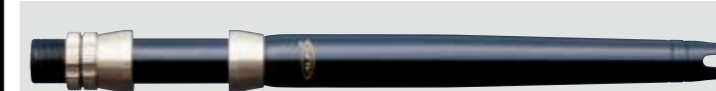

オプションバット(別売)

■パワーバットGGロング	■対応ロッド
本体価格(円) 36,000	・プレミアム ゴールド
JANコード 36741	・ディープキング