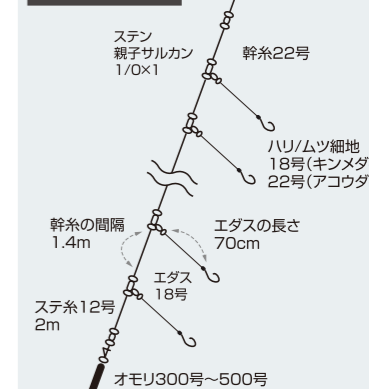

●100m単位での販売も可能。40号のみ、50m連結のため、50m単位での販売も可能。●10mごとに30cm幅の赤マーク入です。

フックプレートL・フックプレートS・取付板 [PAT.]

仕掛け船べり整理器

- ハリス掛け部は前後に180°任意の角度に調整可能です。
- ※フックプレートLを色々な竿受けでより確実に取り付けたい場合は、別売の取付板を使用して下さい。

①フックプレートL	②取付板 (フックプレートL用)
ハリス26本までの仕掛け対応 長さ:95.0cm 本体価格(円) 12,700 JANコード 41202	本体価格(円) 1,300 JANコード 41226

胴突き仕掛け枠

ハリ数の多い仕掛けに! ステンレス&アルミ製

■2個セット	本体価格(円) 11,000 JANコード 41110
■10個セット(バッグ入り)	本体価格(円) 54,100 JANコード 41103

胴突き仕掛けの例

※価格はメーカー希望本体価格で、消費税を含んでおりません。※本仕様は、改良のため変更する場合があります。※JANコードは下5桁を表記しています。(ミヤエポック製品のJANコード上8桁は、49926070です)※記載内容は2017年1月現在のもの、価格は4月1日より適用されるものです。