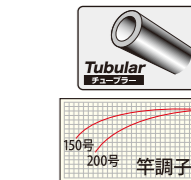

品番	全長 (m)	継数 (本)	仕舞寸法 (m)	自重 (g)	先径 (mm)	元径 (mm)	錘負荷 (号)	JANコード	本体価格 (円)
* 210VS	2.1	1	1.73	768	4.6	15.7	150~400	30077	88,000
* 210VL	2.1	1	1.73	866	5.4	21.8	200~500	30053	91,300
* 210VM	2.1	1	1.73	983	6.8	21.8	300~700	30060	93,500

*Vパワーマリアナは1本は継ぎです。価格はバットを含みます。

MADE IN JAPAN

コマンドX・レッドルビー (バット込)

ALL BOAT FISHING ROD
COMMAND X Red Ruby 230
コマンドX・レッドルビー

アカムツ専用ロッド

コマンドX・レッドルビー230

食い渋りの中で、前アタリもグラスチューブラーで確実にとらえ、本アタリまで導き、途中の抵抗も胴のカーボンチューブラーで、バレを極限に軽減。中深海理想のロッドに仕上げました。

品番	全長 (m)	継数 (本)	仕舞寸法 (m)	自重 (g)	先径 (mm)	元径 (mm)	錘負荷 (号)	JANコード	本体価格 (円)
* 230L	2.30	1	1.95	673	3.4	13.8	80~200	37557	67,000
* 230M	2.30	1	1.95	678	3.8	14.5	150~300	37564	69,000

*コマンドX・レッドルビーは1本継ぎです。価格にはバットを含みます。