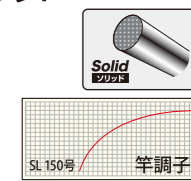

品番	全長 (m)	継数 (本)	仕舞寸法 (m)	自重 (g)	先径 (mm)	元径 (mm)	錘負荷 (号)	JANコード	本体価格 (円)
* 195SL	1.95	1	1.95	545	2.0	11.0	50~200	35560	45,700

*コマンドX SRソリッドプロIIIは、ワンピースロッドです。

MADE IN CHINA

コマンドX SRソリッドプロII (バット一体型)

ALL BOAT FISHING ROD
COMMAND X SRソリッドプロII

プロスペックの人気シリーズがバージョンアップ!

コマンドX SRソリッドプロII

プロご用達のコマンドX・SRソリッドプロIIが、さらなる要望に応える形で再登場。7:3の先調子はそのままだに、ロッドバランスによって感度をアップ。柔軟性をアップさせたSLは、エビングや中深海釣り、アカムツにも使用可能なスペックです。

品番	全長 (m)	継数 (本)	仕舞寸法 (m)	自重 (g)	先径 (mm)	元径 (mm)	錘負荷 (号)	JANコード	本体価格 (円)
* 180SL	1.8	1	1.8	468	2.0	11.0	50~200	35645	42,900