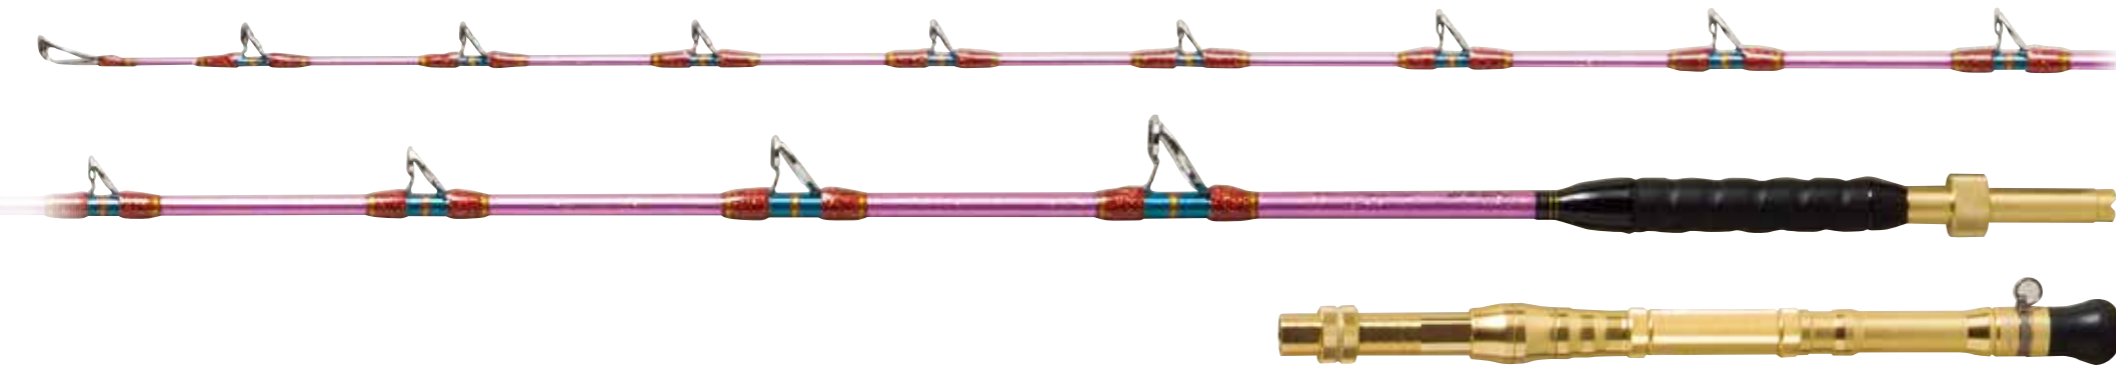

Vパワーマリアナ (バット込)

DEEP SEA FISHING ROD
VPOWER Mariana

アコウダイに最適な設計
Vパワーマリアナ

水深1,000mからのアタリを的確にキャッチする高感度チップグラスチューブラー仕様。オモリ負荷を胴で支え、穂先は敏感にアタリをキャッチ。コマンドシリーズの巻上力に負けないバットパワー。クロス巻きの下巻きは、高級感のあるアワビシートを採用。ガイド:HNTトップ+HBガイド+RBガイド(Eカラー)

品番	全長 (m)	継数 (本)	仕舞寸法 (m)	自重 (g)	先径 (mm)	元径 (mm)	錘負荷 (号)	JANコード	本体価格 (円)
* 210VS	2.1	1	1.73	768	4.6	15.7	150~400	30077	88,000
* 210VL	2.1	1	1.73	866	5.4	21.8	200~500	30053	91,300
* 210VM	2.1	1	1.73	983	6.8	21.8	300~700	30060	93,500

*Vパワーマリアナは1本は継ぎです。価格はバットを含みます。

MADE IN JAPAN

コマンドX・レッドルビー (バット込)

ALL BOAT FISHING ROD
COMMAND X Red Ruby 230
コマンドX・レッドルビー

アカムツ専用ロッド

コマンドX・レッドルビー230

食い渋りの中で、前アタリもグラスチューブラーで確実にとらえ、本アタリまで導き、途中の抵抗も胴のカーボンチューブラーで、バレを極限に軽減。中深海理想のロッドに仕上げました。

MADE IN CHINA

ソリッドプロに待望のロングバット仕様登場

コマンドX SRソリッドプロIII (バット一体型)

ALL BOAT FISHING ROD
COMMAND X SRソリッドプロIII

手持ちでの操作感到こだわった脇挟み可能なロングバット仕様
コマンドX SRソリッドプロIII

プロスペックでありながら、コストパフォーマンスに優れたオールマイティグラスロッド。以前より要望の多かった脇挟み可能なロングバット仕様が登場。これにより手持ちでの操作がしやすくなり、スタンディングの泳がせ釣りなどへの使用範囲が広がった。もちろん、エビングや中深海釣り、アカムツにも好適。