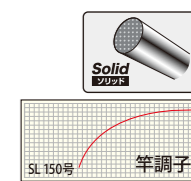

品番	全長 (m)	継数 (本)	仕舞寸法 (m)	自重 (g)	先径 (mm)	元径 (mm)	錘負荷 (号)	JANコード	本体価格 (円)
* 230L	2.30	1	1.95	673	3.4	13.8	80~200	37557	67,000
* 230M	2.30	1	1.95	678	3.8	14.5	150~300	37564	69,000

*コマンドX・レッドルビーは1本継ぎです。価格にはバットを含みます。

MADE IN CHINA

ソリッドプロに待望のロングバット仕様登場

コマンドX SRソリッドプロIII (バット一体型)

ALL BOAT FISHING ROD
COMMAND X SRソリッドプロIII

手持ちでの操作感到こだわった脇挟み可能なロングバット仕様
コマンドX SRソリッドプロIII

プロスペックでありながら、コストパフォーマンスに優れたオールマイティグラスロッド。以前より要望の多かった脇挟み可能なロングバット仕様が登場。これにより手持ちでの操作がしやすくなり、スタンディングの泳がせ釣りなどへの使用範囲が広がった。もちろん、エビングや中深海釣り、アカムツにも好適。

品番	全長 (m)	継数 (本)	仕舞寸法 (m)	自重 (g)	先径 (mm)	元径 (mm)	錘負荷 (号)	JANコード	本体価格 (円)
* 195SL	1.95	1	1.95	545	2.0	11.0	50~200	35560	45,700

*コマンドX SRソリッドプロIIIは、ワンピースロッドです。

MADE IN CHINA

コマンドX SRソリッドプロII (バット一体型)

ALL BOAT FISHING ROD
COMMAND X SRソリッドプロII

プロスペックの人気シリーズがバージョンアップ!

コマンドX SRソリッドプロII

プロご用達のコマンドX・SRソリッドプロIIが、さらなる要望に応える形で再登場。7:3の先調子はそのままだに、ロッドバランスによって感度をアップ。柔軟性をアップさせたSLは、エビングや中深海釣り、アカムツにも使用可能なスペックです。

品番	全長 (m)	継数 (本)	仕舞寸法 (m)	自重 (g)	先径 (mm)	元径 (mm)	錘負荷 (号)	JANコード	本体価格 (円)
* 180SL	1.8	1	1.8	468	2.0	11.0	50~200	35645	42,900