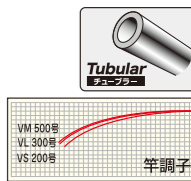

Vパワーマリアナ (バット込)

DEEP SEA FISHING ROD
VPOWER Mariana

アコウダイに最適な設計
Vパワーマリアナ

水深1,000mからのアタリを的確にキャッチする高感度チップグラスチューブラー仕様。オモリ負荷を胴で支え、穂先は敏感にアタリをキャッチ。コマンドシリーズの巻上力に負けないバットパワー。クロス巻きの下巻きは、高級感のあるアワビシートを採用。ガイド:HNTトップ+HBガイド+RBガイド(Eカラー)

品番	全長 (m)	継数 (本)	仕舞寸法 (m)	自重 (g)	先径 (mm)	元径 (mm)	錘負荷 (号)	JANコード	本体価格 (円)
* 210VS	2.1	1	1.73	768	4.6	15.7	150~400	30077	88,000
* 210VL	2.1	1	1.73	866	5.4	21.8	200~500	30053	91,300
* 210VM	2.1	1	1.73	983	6.8	21.8	300~700	30060	93,500