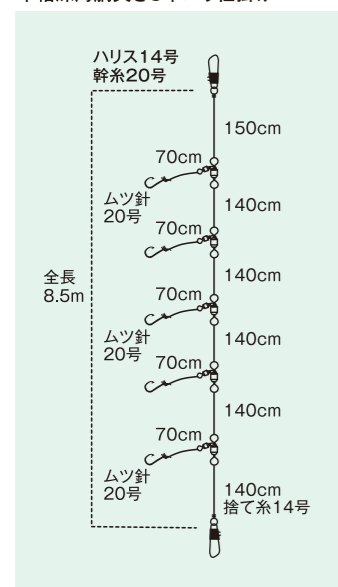

ミヤ 本格深海 胴突き 5本バリ仕掛け

- ベーシック仕様
深海釣りのパイオニア、ミヤエボックがお届けする深海釣りのベーシック仕掛け。キンメダイやアコウダイはもちろん、メダイやタラ、ムツ、ハマダイ(尾長・アカマチ)などさまざまなターゲットに対応可能。
- 連結で10本バリにもなります
初心者でも仕掛け絡みの心配が少ない5本バリ設計。食いのよい日には捨てる糸をカットし仕掛けを連結することで、10本バリ、15本バリにアレンジできます。
- 強度2倍以上!ステン親子サルカン1/0×1を採用
通常の親子サルカンに比べ、2倍以上の強度を誇るステン親子サルカン1/0×1を採用。不意の大口にも安心してやり取り可能。また回転も非常にスムーズなので、糸絡みなどのトラブルも激減!

仕様	5本バリ
JANコード	41127
本体価格(円)	1,500

- 対象魚
キンメダイ・アコウダイ・メダイ・タラ・ムツ・ハマダイ(尾長・アカマチ)

本格深海胴突き5本バリ仕掛け

ミヤ LT深海キンメ&アカムツ仕掛け

仕様	5本バリ 8本バリ
JANコード	41165 41172
本体価格(円)	1,000 1,400

LT深海キンメ&アカムツ仕掛け (5本バリ仕様)

- 高強度を誇り、糸絡みも激減させる「パワー親子サルカン」を採用。
- 本命の食いにこだわった「細ハリス&細地バリ」仕様です。
- 初心者にも扱いやすい「5本バリ仕様」と幅広いタナを狙える「8本バリ仕様」。

ミヤ LT深海アカムツ天秤仕掛け

仕様	シンプル アピール
JANコード	41189 41196
本体価格(円)	1,100 1,300

LT深海アカムツ天秤仕掛け (シンプル仕様)

- 使い勝手のよさと食いを両立したシンプル仕様と、シモリ玉や赤バリが食い気を刺激するアピール仕様の2タイプ。
- 潮流になじみやすく、自然な誘いを演出する全長4.5mのロング設計。
- 3本バリ仕掛け2セット入り。

Miya Deep アワビシート