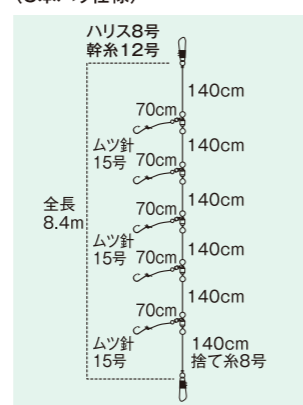

ミヤ 本格深海 胴突き 5本バリ仕掛け

- ベーシック仕様
深海釣りのパイオニア、ミヤエボックがお届けする深海釣りのベーシック仕掛け。キンメダイやアコウダイはもちろん、メダイやタラ、ムツ、ハマダイ(尾長・アカマチ)などさまざまなターゲットに対応可能。
- 連結で10本バリにもなります
初心者でも仕掛け絡みの心配が少ない5本バリ設計。食いのよい日には捨てる糸をカットし仕掛けを連結することで、10本バリ、15本バリにアレンジできます。
- 強度2倍以上!ステン親子サルカン1/0×1を採用
通常の親子サルカンに比べ、2倍以上の強度を誇るステン親子サルカン1/0×1を採用。不意の大口にも安心してやり取り可能。また回転も非常にスムーズなので、糸絡みなどのトラブルも激減!

仕様	5本バリ
JANコード	41127
本体価格(円)	1,500

- 対象魚
キンメダイ・アコウダイ・メダイ・タラ・ムツ・ハマダイ(尾長・アカマチ)

本格深海胴突き5本バリ仕掛け

ミヤ LT深海キンメ&アカムツ仕掛け

仕様	5本バリ 8本バリ
JANコード	41165 41172
本体価格(円)	1,000 1,400

LT深海キンメ&アカムツ仕掛け (5本バリ仕様)

- 高強度を誇り、糸絡みも激減させる「パワー親子サルカン」を採用。
- 本命の食いにこだわった「細ハリス&細地バリ」仕様です。
- 初心者にも扱いやすい「5本バリ仕様」と幅広いタナを狙える「8本バリ仕様」。

ミヤ LT深海アカムツ天秤仕掛け

仕様	シンプル アピール
JANコード	41189 41196
本体価格(円)	1,100 1,300

LT深海アカムツ天秤仕掛け (シンプル仕様)

- 使い勝手のよさと食いを両立したシンプル仕様と、シモリ玉や赤バリが食い気を刺激するアピール仕様の2タイプ。
- 潮流になじみやすく、自然な誘いを演出する全長4.5mのロング設計。
- 3本バリ仕掛け2セット入り。

Miya Deep アワビシート