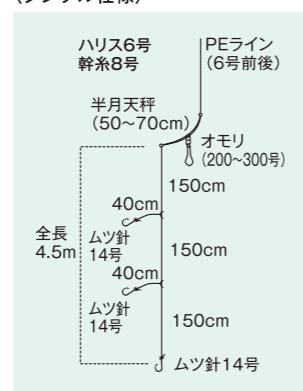

ミヤ 本格深海 胴突き 5本バリ仕掛け

- ベーシック仕様
深海釣りのパイオニア、ミヤエボックがお届けする深海釣りのベーシック仕掛け。キンメダイやアコウダイはもちろん、メダイやタラ、ムツ、ハマダイ(尾長・アカマチ)などさまざまなターゲットに対応可能。
- 連結で10本バリにもなります
初心者でも仕掛け絡みの心配が少ない5本バリ設計。食いのよい日には捨てる糸をカットし仕掛けを連結することで、10本バリ、15本バリにアレンジできます。
- 強度2倍以上!ステン親子サルカン1/0×1を採用
通常の親子サルカンに比べ、2倍以上の強度を誇るステン親子サルカン1/0×1を採用。不意の大口にも安心してやり取り可能。また回転も非常にスムーズなので、糸絡みなどのトラブルも激減!

仕様	5本バリ
JANコード	41127
本体価格(円)	1,500

- 対象魚
キンメダイ・アコウダイ・メダイ・タラ・ムツ・ハマダイ(尾長・アカマチ)

本格深海胴突き5本バリ仕掛け

ミヤ LT深海キンメ&アカムツ仕掛け

仕様	5本バリ 8本バリ
JANコード	41165 41172
本体価格(円)	1,000 1,400

LT深海キンメ&アカムツ仕掛け (5本バリ仕様)

- 高強度を誇り、糸絡みも激減させる「パワー親子サルカン」を採用。
- 本命の食いにこだわった「細ハリス&細地バリ」仕様です。
- 初心者にも扱いやすい「5本バリ仕様」と幅広いタナを狙える「8本バリ仕様」。

ミヤ LT深海アカムツ天秤仕掛け

仕様	シンプル アピール
JANコード	41189 41196
本体価格(円)	1,100 1,300

LT深海アカムツ天秤仕掛け (シンプル仕様)

- 使い勝手のよさと食いを両立したシンプル仕様と、シモリ玉や赤バリが食い気を刺激するアピール仕様の2タイプ。
- 潮流になじみやすく、自然な誘いを演出する全長4.5mのロング設計。
- 3本バリ仕掛け2セット入り。

Miya Deep アワビシート