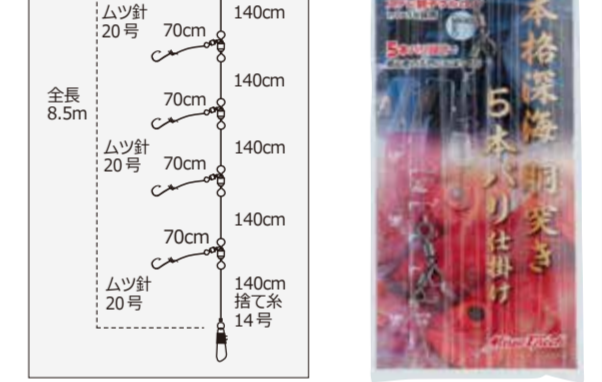

本格深海 鯛突き 5本バリ仕掛け