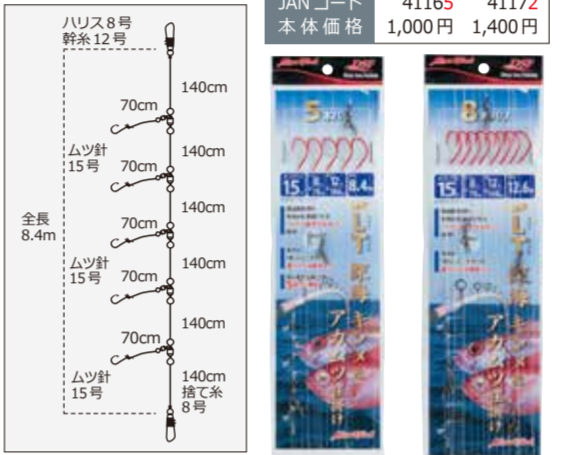

深海釣り・LT 深海釣り仕掛け

ミヤ LT 深海キンメ&アカムツ仕掛け

- ●高強度を誇り、糸絡みも激減させる「バー」親子サルカンを採用。
- ●本命の食いこたわった「細ハリス」と「細地バリ」仕様です。
- ●初心者にも扱いやすい「5本バリ仕様」と幅広いタナが狙える「8本バリ仕様」です。

仕 様 5本バリ 8本バリ
JANコード 41165 41172
本体価格 1,000円 1,400円